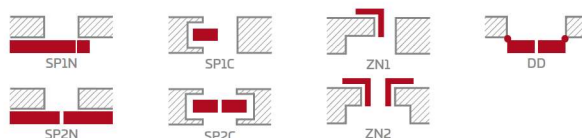

DOSTĘPNE ROZWIĄZANIA (str. 119-130)

DOSTĘPNE SZEROKOŚCI SKRZYDEŁ

60 70 80 90 100

DOPLATY

podcięcie wentylacyjne	20,00 zł* / 24,60 zł**
tuleje tworzywowe drewnopodobne (4 szt.)	15,00 zł* / 18,45 zł**
tuleje metalowe okrągłe i kwadratowe (4 szt.); wykończenie: nikiel szczotkowany, patyna, białe i czarne	80,00 zł* / 98,40 zł**
kratka wentylacyjna (tylko dla skrzydeł o szerokościach: 80, 90, 100)	20,00 zł* / 24,60 zł**
skrzydło przylgowe i bezprzylgowe „100”	40,00 zł* / 49,20 zł**
szkło klejone VSG 221 szyba mleczna bezpieczna, obustronnie gładka	
NEMEZJA 1	220,00 zł* / 270,60 zł**
NEMEZJA 9	200,00 zł* / 246,00 zł**
NEMEZJA 7	170,00 zł* / 209,10 zł**
NEMEZJA 4 i 11	150,00 zł* / 184,50 zł**
NEMEZJA 10	40,00 zł* / 49,20 zł**
osłonki metalowe na zawiasy w skrzydle przylgowym (kolor: nikiel szczotkowany, patyna, chrom połysk, mosiądz połysk, biały i czarny); cena za komplet na 1 zawias	9,00 zł* / 11,07 zł**
uszczelka opadająca	90,00 zł* / 110,70 zł**

* CENA NETTO, ** CENA BRUTTO, */** Cena dotyczy skrzydła i nie obejmuje klamki oraz ościeżnicy

¹⁾ okleina biała gładka imitująca powierzchnię malowaną

²⁾ dostępny od 01.04.2019