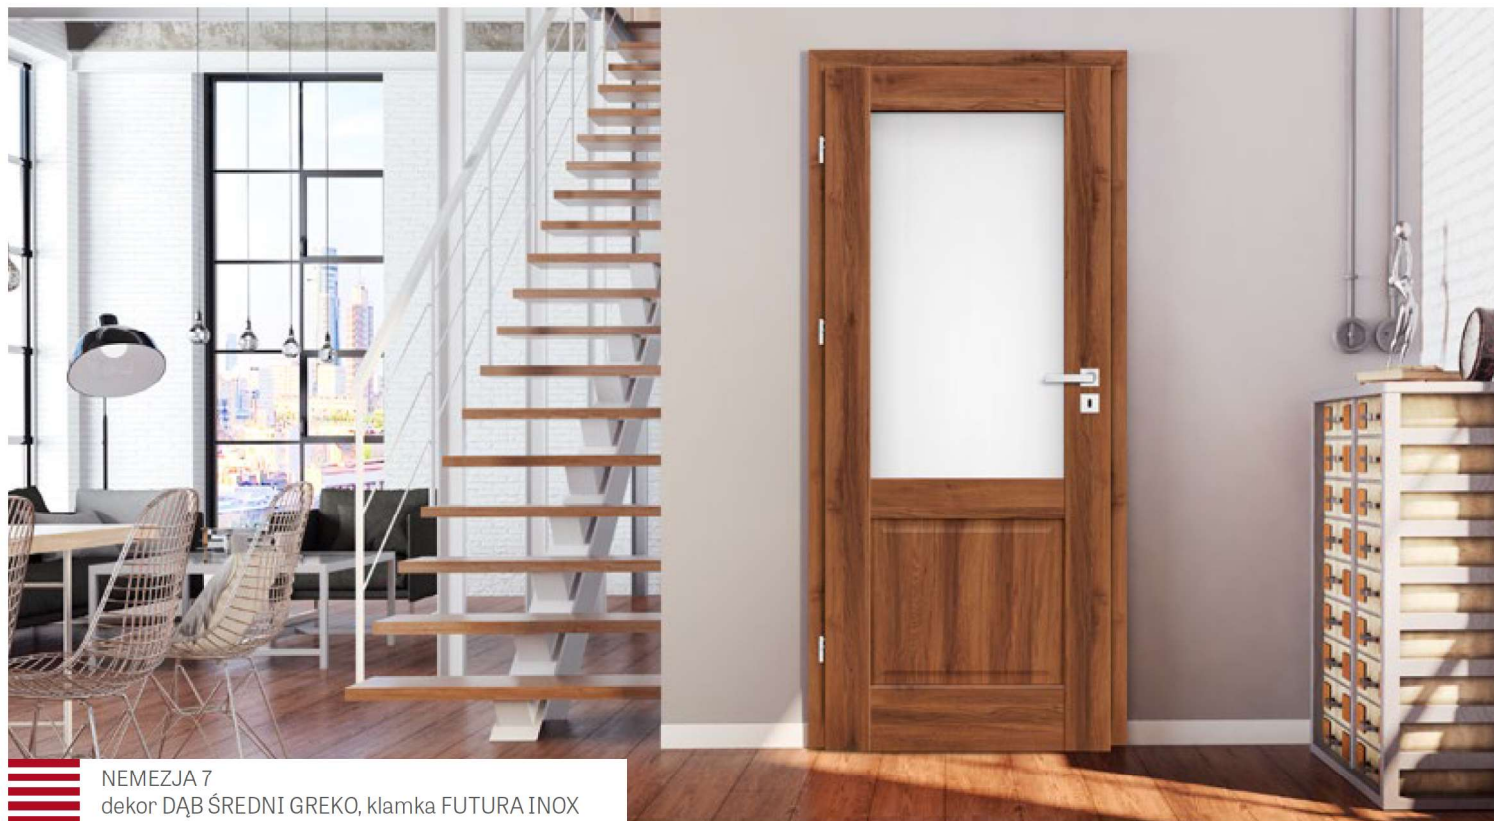

NEMEZJA

SKRZYDŁA DRZWIOWE WEWNĄTRZLOKALOWE RAMIAKOWE STILE PRZYLGOWE I BEZPRZYLGOWE

NEMEZJA 7
dekor DĄB ŚREDNI GREKO, klamka FUTURA INOX

NEMEZJA 1

NEMEZJA 4

NEMEZJA 6

NEMEZJA 7

NEMEZJA 8

NEMEZJA 9

NEMEZJA 10

NEMEZJA 11

NEMEZJA 12

Prezentowany model NEMEZJA 6 w okleinie DĄB ŚREDNI GREKO z klamką FUTURA INOX

GREKO

550,00 zł* / 676,50 zł**

PREMIUM

620,00 zł* / 762,60 zł**

CPL

620,00 zł* / 762,60 zł**

Ramiak MDF dla oklein GREKO

Ramiak z klejonego drewna dla oklein PREMIUM i CPL

KONSTRUKCJA

- skrzydło przylgowe lub bezprzylgowe wykonane w technologii ramiakowej STILE
- ramiaki z płyty MDF pokryte okleiną GREKO oraz ramiaki pionowe z warstwowo klejonego drewna obłożone cienkimi płytami HDF pokryte okleiną PREMIUM lub CPL
- panele z płyty HDF o grubości 16 mm fazowane i pokryte okleiną w wybranych dekorach GREKO, CPL lub PREMIUM

OKUCIA

- trzy srebrne zawiasy 2-czopowe z regulacją w płaszczyźnie poziomej w skrzydle przylgowym
- trzy ukryte zawiasy w skrzydle bezprzylgowym
- zamek zasuwkowy w skrzydle przylgowym i magnetyczny w skrzydle bezprzylgowym na klucz, wkładkę patentową, oszczędnościowy lub z blokadą